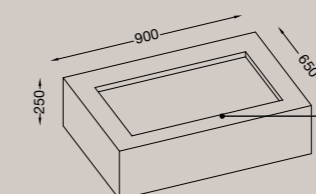

foro per piano cottura e/o lavello dx o sx  
con dimensione variabile in base all'articolo scelto

Rifinito 4 lati

In caso di foro per predisposizione elettrodomestico, aggiungere il costo del foro a quello del blocco top.  
In caso di lavello con vasca integrata in HPL aggiungere al costo del top il prezzo della vasca selezionata.

### PER ISOLA O PENISOLA - P.65 cm (O COMPOSIZIONI LINEARI ALA MAXI)

KITCHEN WITH ISLAND OR PENINSULA - P.65 (LINEAR COMPOSITION ALA MAXI)

	CODICE	F1	F2	F3	
<b>L.90 cm P. 65 cm</b>	<b>THPLBK090065</b>	<b>760 Euro</b>	<b>-</b>	<b>974 Euro</b>	finitura HPL
<b>L.90 cm P. 65 cm</b>	<b>TQUABK090065</b>	<b>1386 Euro</b>	<b>1453 Euro</b>	<b>1581 Euro</b>	finitura QUARZO