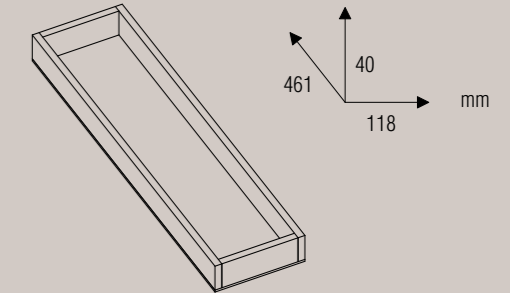

cod. **3009235** | **17 Euro** | finitura FAGGIO

COMBINAZIONI ACCESSORI MOVE IN BASE ALLA DIMENSIONE DEL CASSETTO MOVE ACCESSORY COMBINATIONS DEPENDING ON DRAWER SIZE

CASSETTO 45 cm
TIPO B
CASSETTO 60 cm
TIPO B + A
TIPO B + C
TIPO B + D
TIPO B + E

CASSETTO 90 cm
TIPO B + C + D + E
TIPO B + B + F
TIPO B + C + A + D
TIPO B + C + A + E
TIPO A + B + C + C
TIPO A + A + B + C

CASSETTO 120 cm
TIPO B + C + B + F + E
TIPO B + B + C + D + F
TIPO B + A + C + D + E + C
TIPO B + B + A + C + F