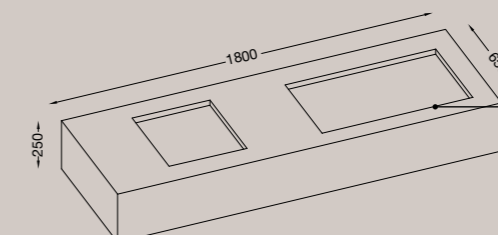

foro per piano cottura o lavello
con dimensione variabile in base all'articolo scelto

	CODICE	F1	F2	F3	
L.180 cm P. 65 cm	THPLBK180065	1461 Euro	-	1720 Euro	finitura HPL
L.180 cm P. 65 cm	TQUABK180065	6120 Euro	6304 Euro	6563 Euro	finitura QUARZO