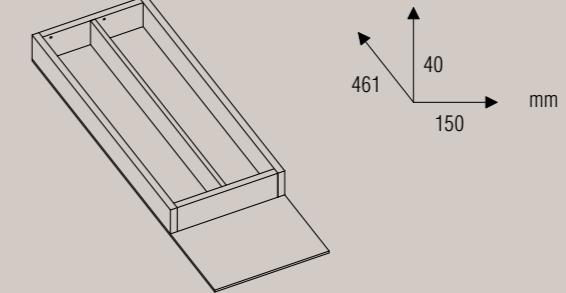

cod. **3009234** | **90 Euro** | finitura FAGGIO

CONTENITORE (TIPO F) CONTAINER (TYPE F)

Accessorio per cassetto con fondino e cornice. Inserimento su cassetti da 60, 90 e 120 cm. Accessory with bottom and with edge. 60, 90 and 120 drawer accessory.