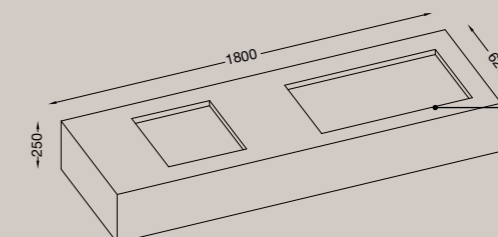

foro per piano cottura o lavello
con dimensione variabile in base all'articolo scelto

	CODICE	F1	F2	F3	
L.180 cm P. 62 cm	THPLBK180062	1461 Euro	-	1720 Euro	finitura HPL
L.180 cm P. 62 cm	TQUABK180062	6120 Euro	6304 Euro	6563 Euro	finitura QUARZO

foro per piano cottura e/o lavello dx o sx
con dimensione variabile in base all'articolo scelto

Rifinito 4 lati

In caso di foro per predisposizione elettrodomestico, aggiungere il costo del foro a quello del blocco top.
In caso di lavello con vasca integrata in HPL aggiungere al costo del top il prezzo della vasca selezionata.