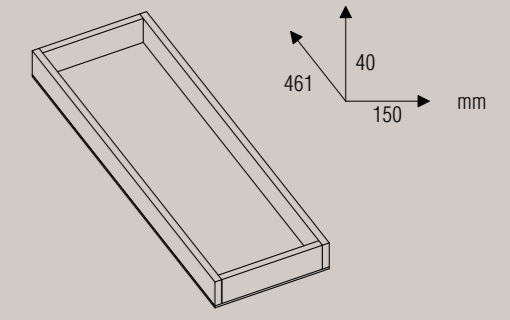

cod. **3009232** | **18 Euro** | finitura FAGGIO

TAGLIERE (TIPO D) CHOPPING BOARD (TYPE D)

Accessorio per cassetto in faggio massiccio. Inserimento su cassetti da 60, 90 e 120 cm. Drawer accessory in solid beech. 60, 90 and 120 drawer accessory.