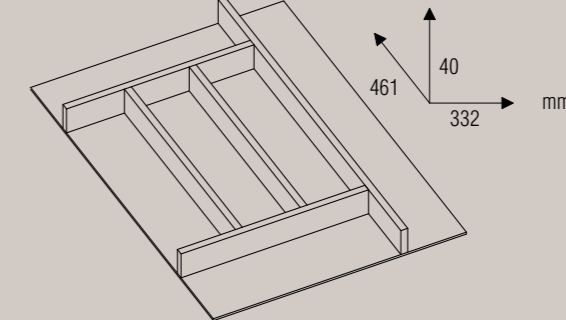

cod. **3009231** | **32 Euro** | finitura FAGGIO

CONTENITORE (TIPO C) CONTAINER (TYPE C)

Accessorio per cassetto con fondino e con cornice. Inserimento su cassetti da 60, 90 e 120 cm. Accessory with bottom and edge. 60, 90 and 120 drawer accessory.