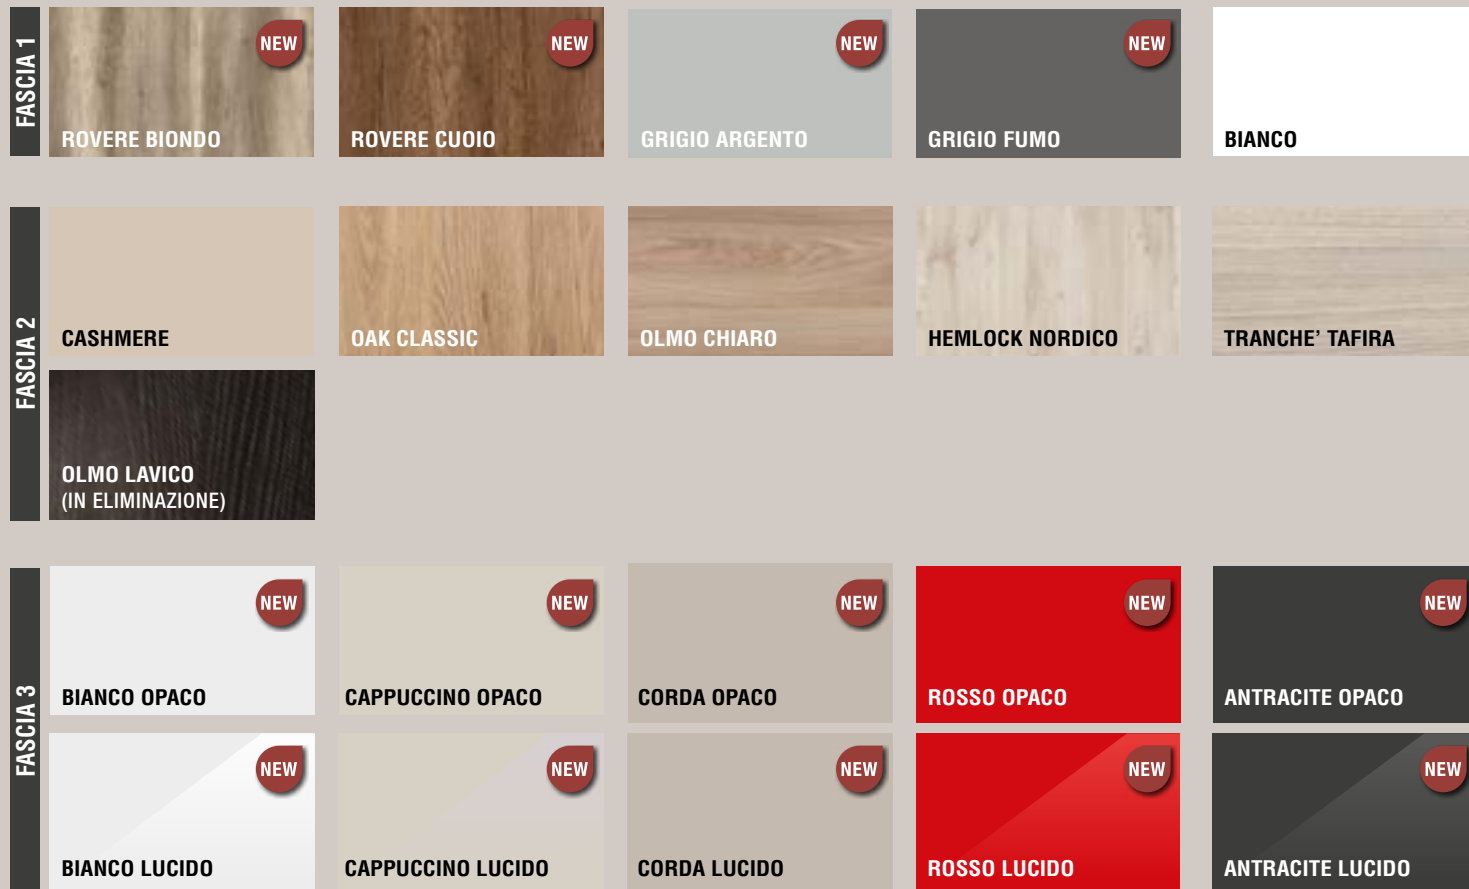

CLIO

ANTA NOBILITATA: anta in nobilitato classe E1 sp. 18mm, con bordatura perimetrale ABS in tinta e in finitura, incollaggio con colla poliuretanic. Interno anta in tinta.
ANTA NOBILITATA: door in melamine th.18 mm, class E1 th.18 mm, with ABS perimeter edge matching with melamine and finishing color, paste with polyuretanic glue. Same color internal door.

ANTA LACCATA: MDF classe A sp. 18 mm, laccata lucida o opaca, con interno bianco. A richiesta laccatura RAL lucida o opaca con maggiorazione per ogni colore inserito.
LACQUERED DOOR: door MDF th.18 mm class A, glossy or matt lacquered, inside white. On request RAL gloss or matt lacquered colours with supplement, valid for each color.