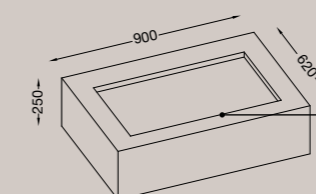

### PER COMPOSIZIONI LINEARI - P.62 cm

LINEAR COMPOSITION - D.62 cm

	CODICE	F1	F2	F3	
<b>L.90 cm P. 62 cm</b>	<b>THPLBK090062</b>	<b>760 Euro</b>	<b>-</b>	<b>974 Euro</b>	finitura HPL
<b>L.90 cm P. 62 cm</b>	<b>TQUABK090062</b>	<b>1386 Euro</b>	<b>1453 Euro</b>	<b>1581 Euro</b>	finitura QUARZO