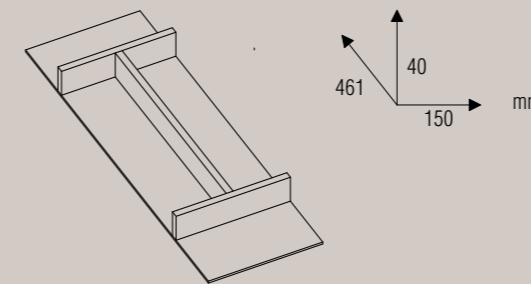

cod. **3009230** | **17 Euro** | finitura FAGGIO

PORTAPOSATE (TIPO B) CUTLERY TRAY (TYPE A)

Accessorio per cassetto con fondino e senza cornice. Inserimento su cassetti da 60, 90 e 120 cm. Accessory with bottom and without edge. 60, 90 and 120 drawer accessory.